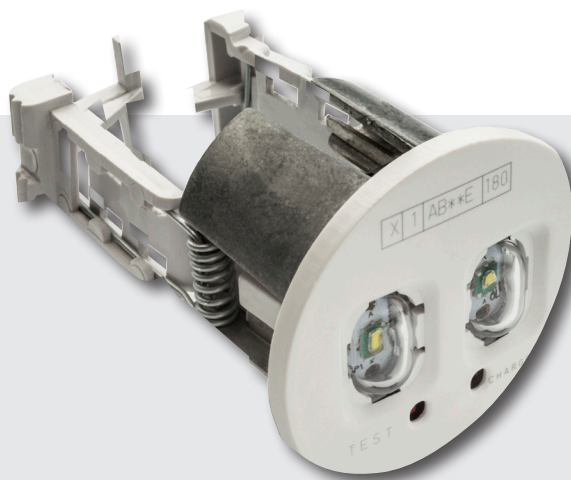

## InvisibiLED

EN 60598-2-22  
230V 50/60 Hz  
PC  
IP20 - IK04

REF.	FLUSSO	AUTONOMIA	LAMPADA	BATTERIA	CONSUMO
<b>1LE VSIR</b>	150 lm	1 h	LED	3,6V-0,6Ah	3,1 W

- Sempre accesa / Solo emergenza.
- Montaggio: A incasso.
- Batteria: Ni-Cd.
- Tempo di ricarica: 24/10 h.
- Sistema intelligente WIRELESS.
- Dimensioni: 50 x33 mm.